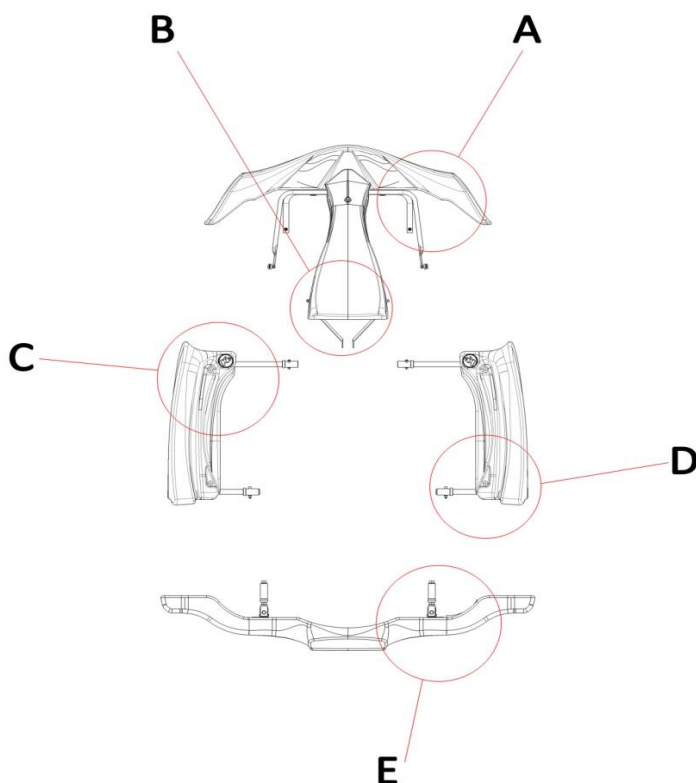

21	CS-BDW-RGHSUP	SUPPORTO CARENATURA DESTRA <i>RIGHT BODYWORK SUPPORT</i>	€ 29,00
22	KIT-VT-SC0640CH	VITE TESTA CILINDRICA M6x40 (50 pezzi) <i>SCREW CYLINDRICAL HEAD M6x40 (50 pieces)</i>	€ 11,00
23	KIT-VT-SC0830SH	VITE TESTA SVASATA M8x30 (50 pezzi) <i>SCREW COUNTERSUNK HEAD M8x30 (50 pieces)</i>	€ 11,00
24	KIT-VT-WS0816	RONDELLA 8x16MM (50 pezzi) <i>WASHER 8x16MM (50 pieces)</i>	€ 7,00
25	KIT-VT-NT08SL	DADO AUTOBLOCCANTE BASSO M8 (50 pezzi) <i>NUT SELFLOCK LOW M8 (50 pieces)</i>	€ 9,00
26	KIT-CS-BDW-BMPBSH	BOCCOLA PARAURTI LATERALE (10 pezzi) <i>SIDE BUMPER BUSH (10 pieces)</i>	€ 24,00
27	BDW-RRBDW	SPOILER POSTERIORE MOD.CLOB <i>REAR SPOILER MOD.CLOB</i>	€ 49,00
28	KIT-RRBDWSUP	KIT SUPPORTO SPOILER POSTERIORE <i>REAR SPOILER SUPPORT KIT</i>	€ 49,00
29	KIT-RRBDW30	KIT VITERIA FISSAGGIO SPOILER POSTERIORE (Ø30MM) <i>REAR SPOILER MOUNTING SCREWS KIT (Ø30MM)</i>	€ 17,00
30	KIT-RRBDW32	KIT VITERIA FISSAGGIO SPOILER POSTERIORE (Ø32MM) <i>REAR SPOILER MOUNTING SCREWS KIT (Ø32MM)</i>	€ 17,00
31	BDW-BMPCLP	GANCIO PARAURTI ANTERIORE <i>FRONT BUMPER CLIP</i>	€ 19,00
32	BDW-BMPFST	FISSAGGIO SPOILER ANTERIORE <i>FRONT SPOILER FASTENING</i>	€ 6,00