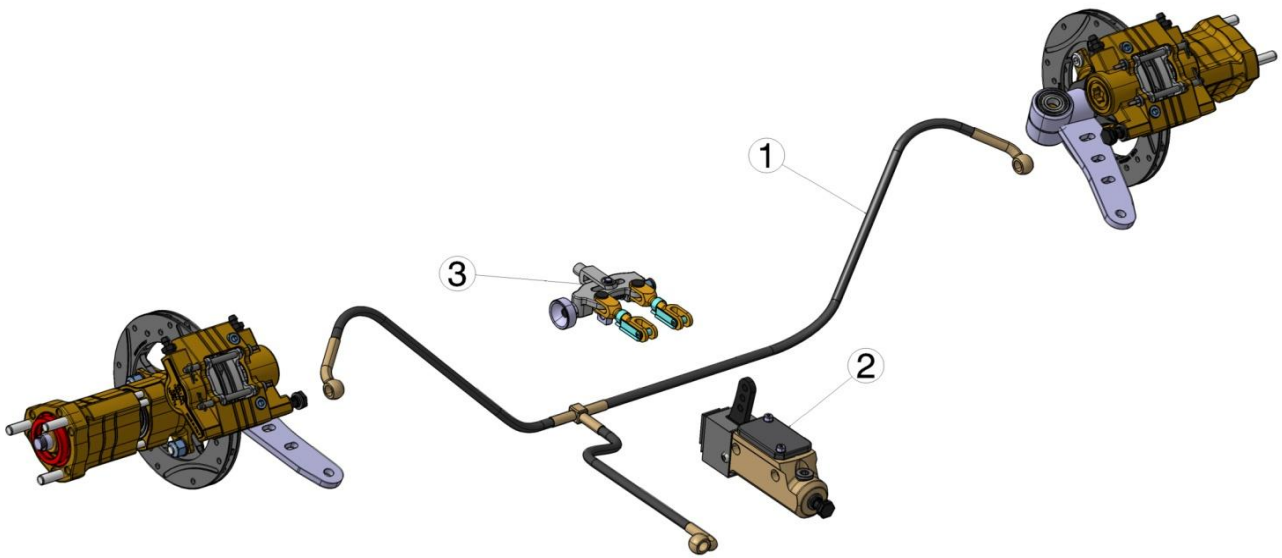

T.B.D.

Praga

IMPIANTI FRENO | BRAKE SYSTEMS

N°	Codice code	Descrizione description	Prezzo price
/	BRK-FRTSYSR2	SISTEMA FRENANTE ANTERIORE R2 R2 FRONT BRAKE SYSTEM	€ 1.299,00
1	BRK-PPR2	TUBO FRENO ANTERIORE R2 (L655mm / 430mm / 300mm) R2 FRONT BRAKE PIPE (L655mm / 430mm / 300mm)	€ 39,00
2	CS-PMP-19OL	POMPA FRENO Ø19MM con RECUPERO OLIO BRAKE PUMP Ø19MM with OIL RECOVERY TANK	€ 109,00
3	CS-BRK-DST	RIPARTITORE FRENATA BRAKING DISTRIBUTION	€ 39,00