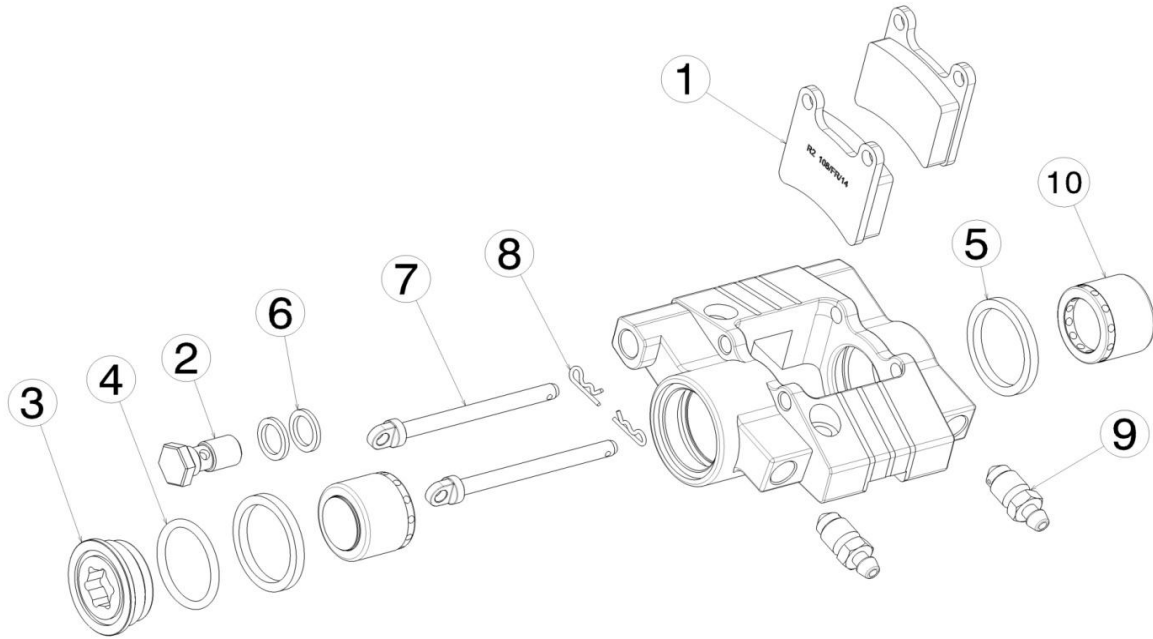

Praga

T.B.D.

IMPIANTI FRENO | BRAKE SYSTEMS

N°	Codice code	Descrizione description	Prezzo price
1	KIT-PAD-R2	PASTIGLIA FRENO ANTERIORE R2 - POSTERIORE R3 (10 pezzi) <i>R2 FRONT - R3 REAR BRAKE PADS (10 pieces)</i>	€ 129,00
2	KIT-VT-OL10CN	VITE TUBO FRENO M10 (10 pezzi) <i>SCREW OIL PIPE CONNECTION M10 (10 pieces)</i>	€ 19,00
3	KIT-BRK-CALCAP26	TAPPO PINZA FRENO Ø26MM (10 pezzi) <i>BRAKE CALIPER CAP Ø26MM (10 pieces)</i>	€ 49,00
4	KIT-VT-OR26	O-RING Ø26MM (50 pezzi) <i>O-RING Ø26MM (50 pieces)</i>	€ 49,00
5	KIT-VT-SQ2632	GUARNIZIONE SEZIONE QUADRA Ø26x32MM (50 pezzi) <i>RUBBER SQUARE Ø26X32MM (50 pieces)</i>	€ 49,00
6	KIT-VT-WS1014	RONDELLA Ø10x14MM (50 pezzi) <i>WASHER Ø10x14MM (50 pieces)</i>	€ 19,00
7	KIT-VT-SF0560PN	PERNO SICUREZZA L60MM (10 pezzi) <i>SAFETY PIN L60MM (10 pieces)</i>	€ 25,00
8	KIT-VT-SFSPL	COPIGLIA SICUREZZA (50 pezzi) <i>SAFETY SPLIT PIN (50 pieces)</i>	€ 39,00
9	KIT-VT-OL10BR	VITE SPURGO FRENO M10 (10 pezzi) <i>SCREW BREATHER M10 (10 pieces)</i>	€ 29,00
10	KIT-CS-BRK-CALPS26	PISTONE PINZA FRENO Ø26MM (10 pezzi) <i>BRAKE CALIPER PISTON Ø26MM (10 pieces)</i>	€ 79,00