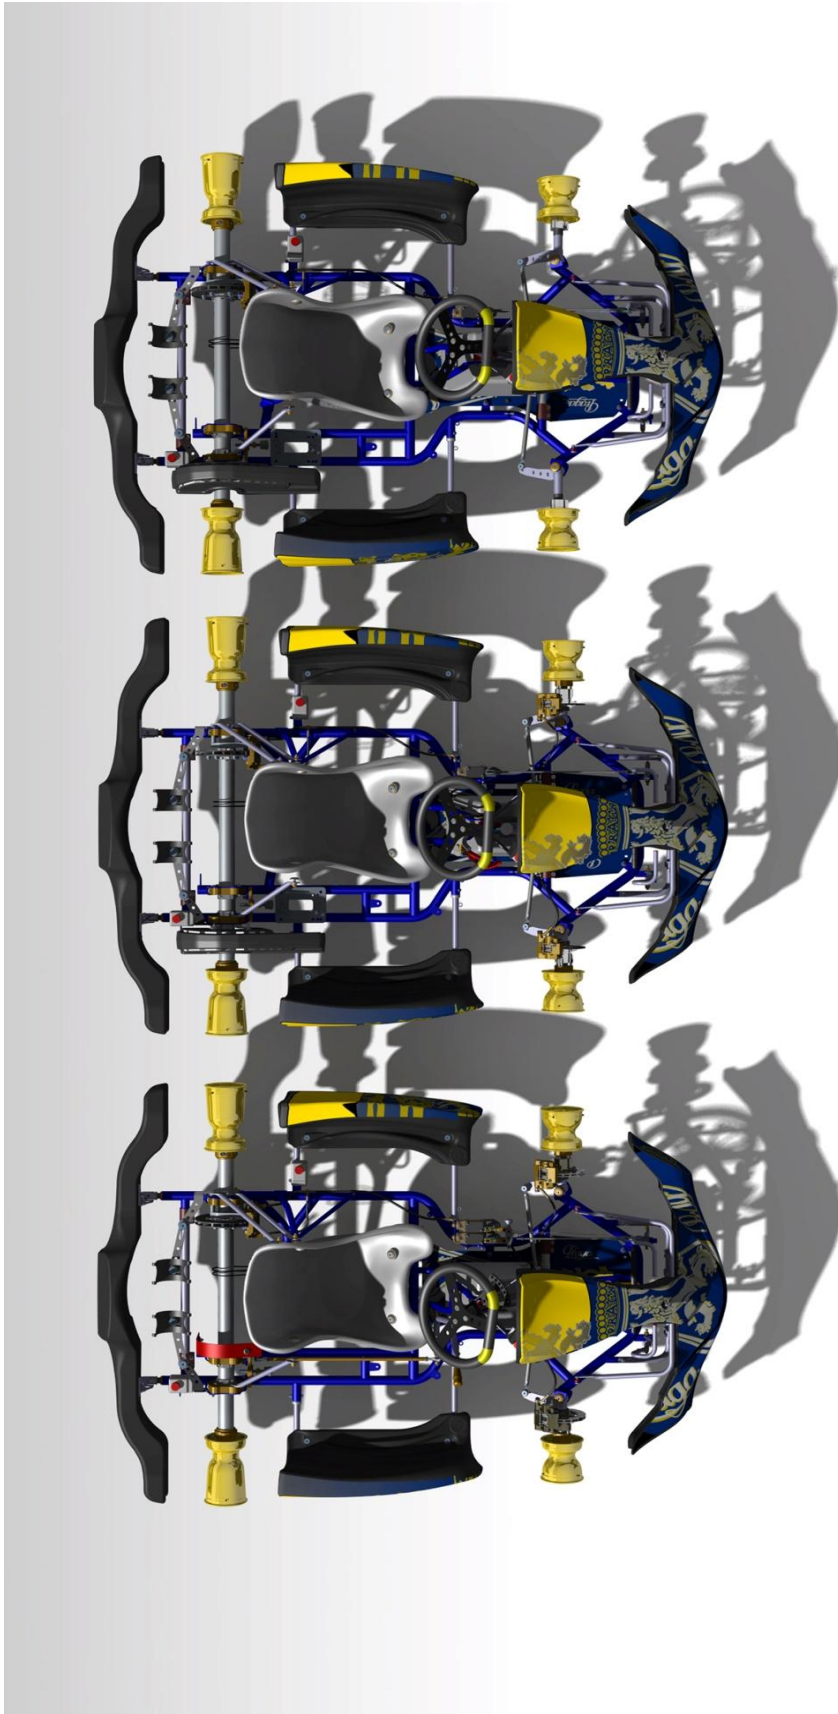

TELAJ KART COMPLETI
COMPLETE KART CHASSIS
TACHO