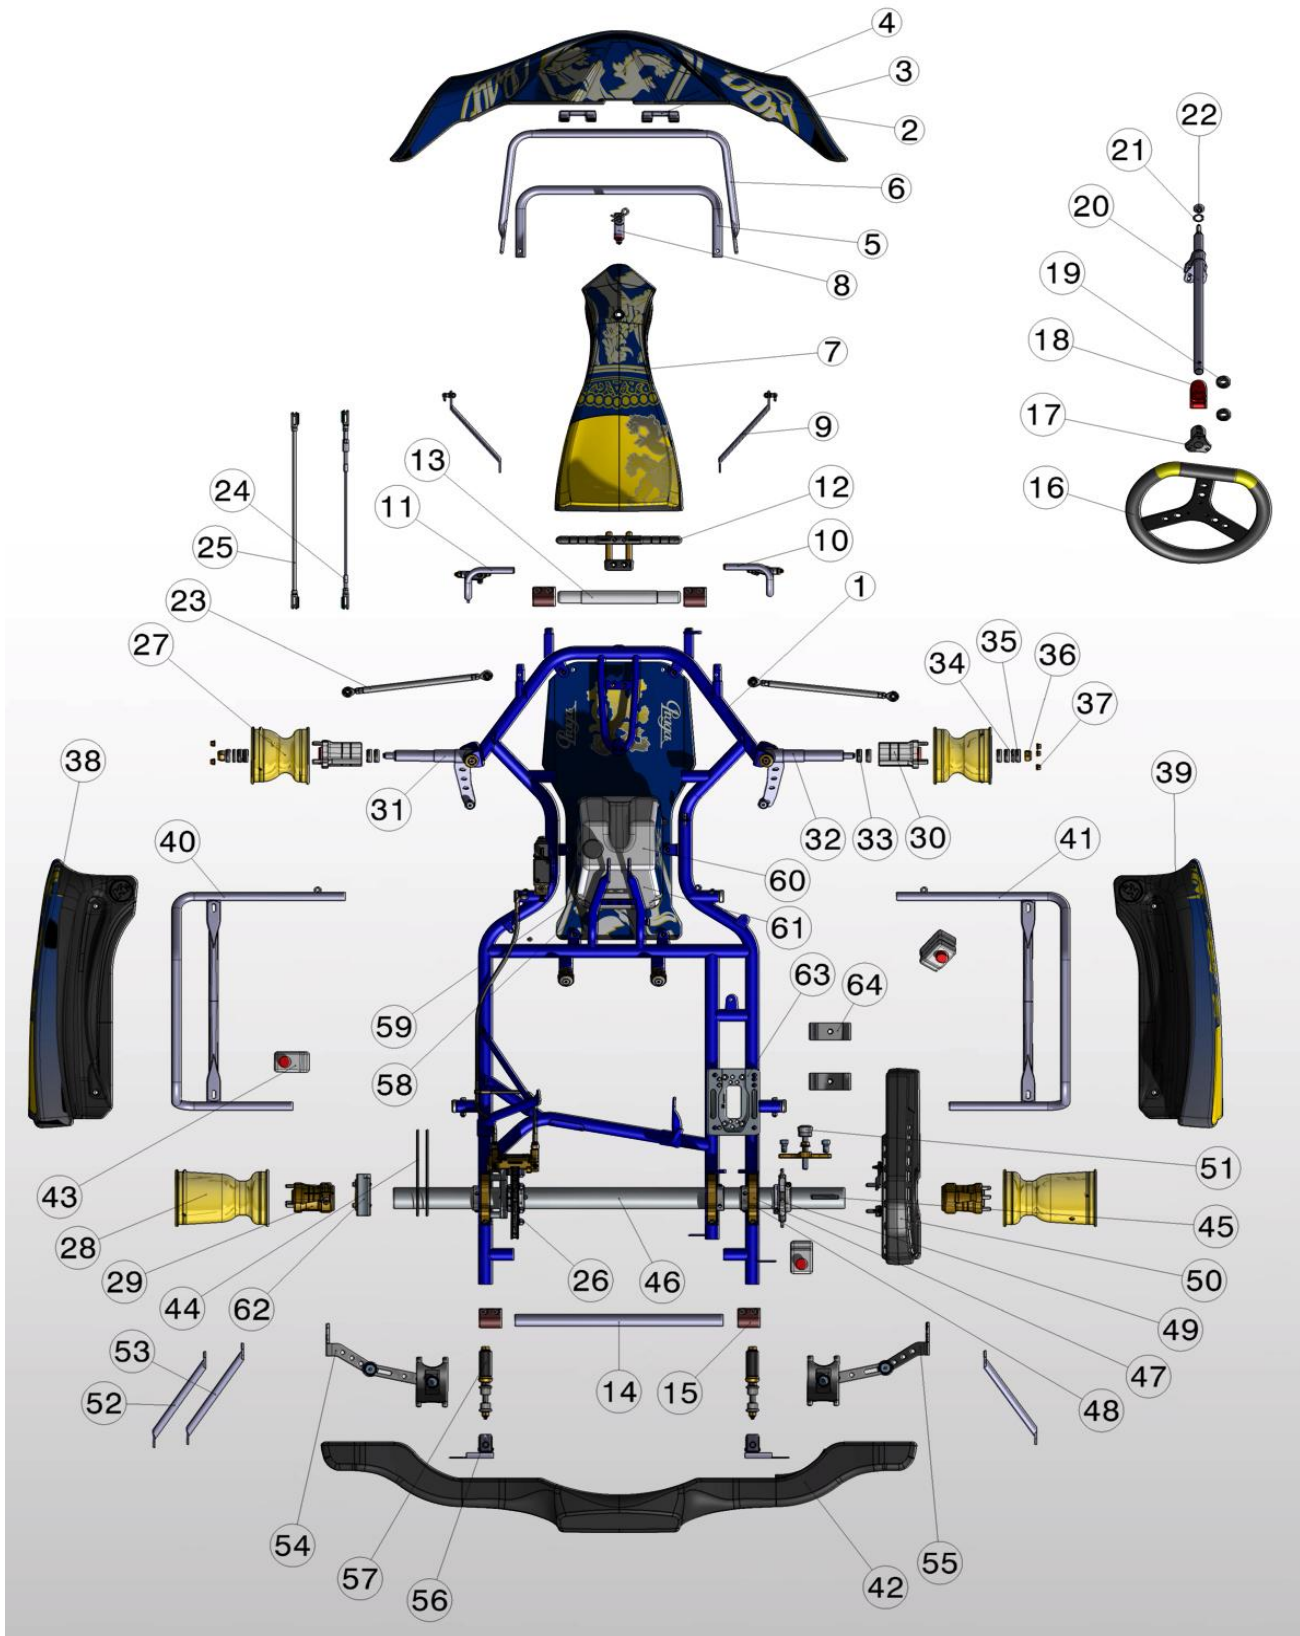

Praga

TELAJ KART COMPLETI
COMPLETE KART CHASSIS
TACHO

Praga

KF

ASSALE 50X2X1030MM MOD.M | AXLE 50X2X1030MM MOD.M

SISTEMA FRENANTE R1 | R1 BRAKE SYSTEM

CARENATURE FP7-STILO | FP7-STILO BODYWORKS

Descrizione description		Codice code	Prezzo (IVA esc.) price (excl. VAT)
PRAGA TACHO KF	SEDILE RACING MIS.1 RACING SEAT MIS.1	TCH-KF-RS1	€ 3.095,00
	SEDILE RACING MIS.1+ RACING SEAT MIS.1+	TCH-KF-RS1P	€ 3.095,00
	SEDILE RACING MIS.2 RACING SEAT MIS.2	TCH-KF-RS2	€ 3.095,00
	SEDILE RACING MIS.3 RACING SEAT MIS.3	TCH-KF-RS3	€ 3.095,00
	SEDILE RACING MIS.4 RACING SEAT MIS.4	TCH-KF-RS4	€ 3.095,00