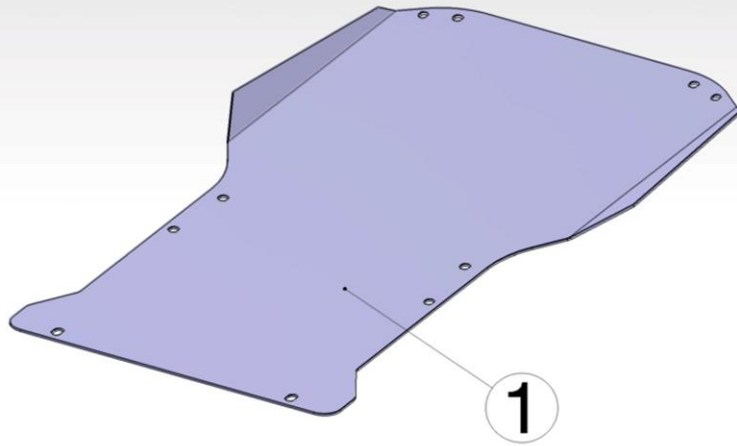

Praga

PIANALI | FLOOR PLATES

N°	Codice <i>code</i>	Descrizione <i>description</i>	Prezzo <i>price</i>
1	FLP-RCN	PIANALE RACING <i>RACING FLOOR PLATE</i>	€ 59,00
2	FLP-SPD	PIANALE PICCOLO <i>PICCOLO FLOOR PLATE</i>	€ 54,00
3	FLP-KND	PIANALE BABY <i>BABY FLOOR PLATE</i>	€ 49,00