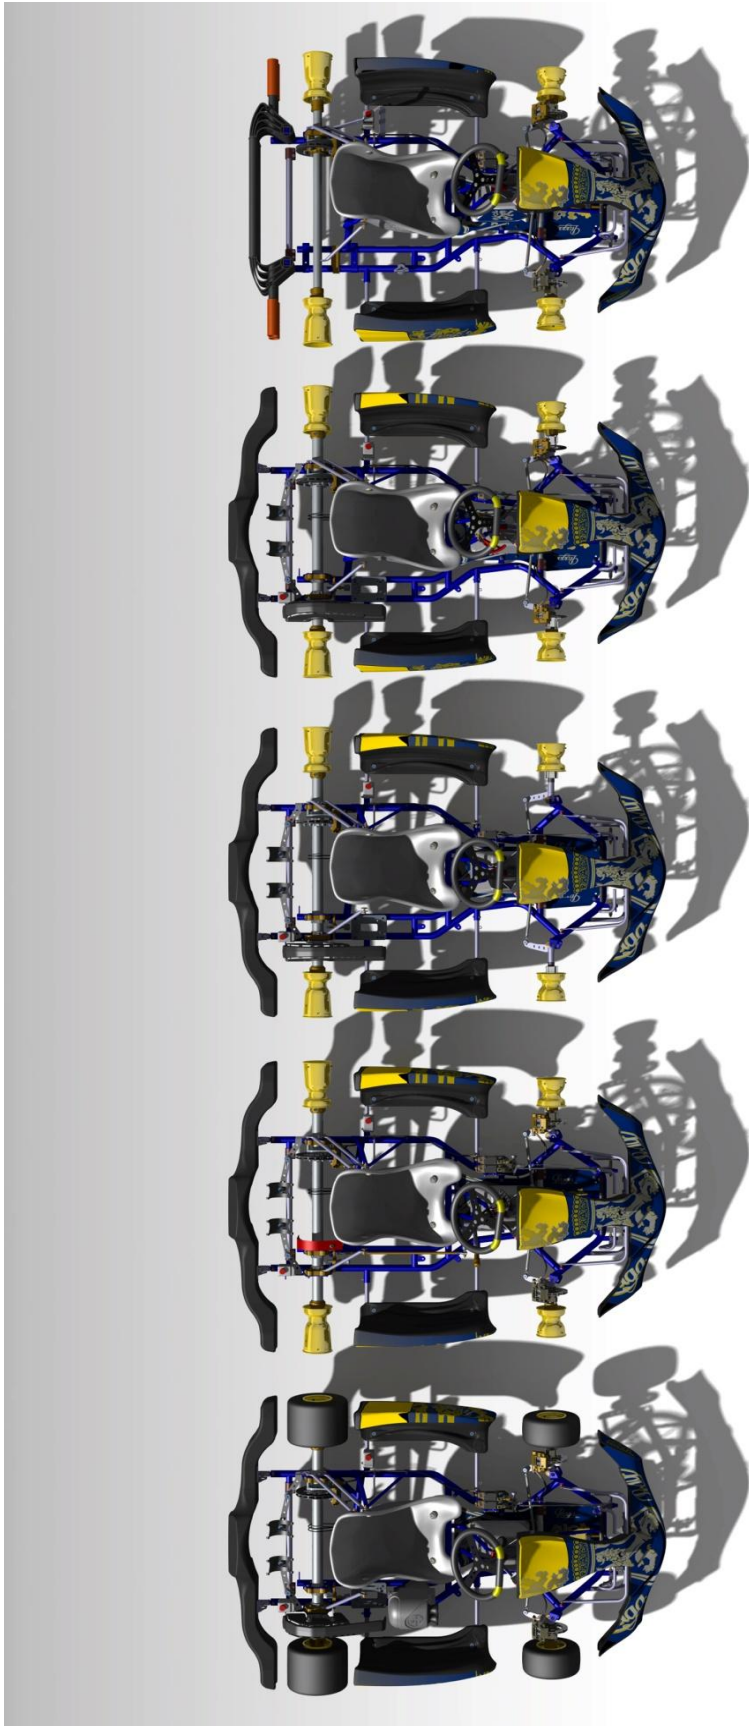

**TELAJ KART COMPLETI
COMPLETE KART CHASSIS
GRAND**