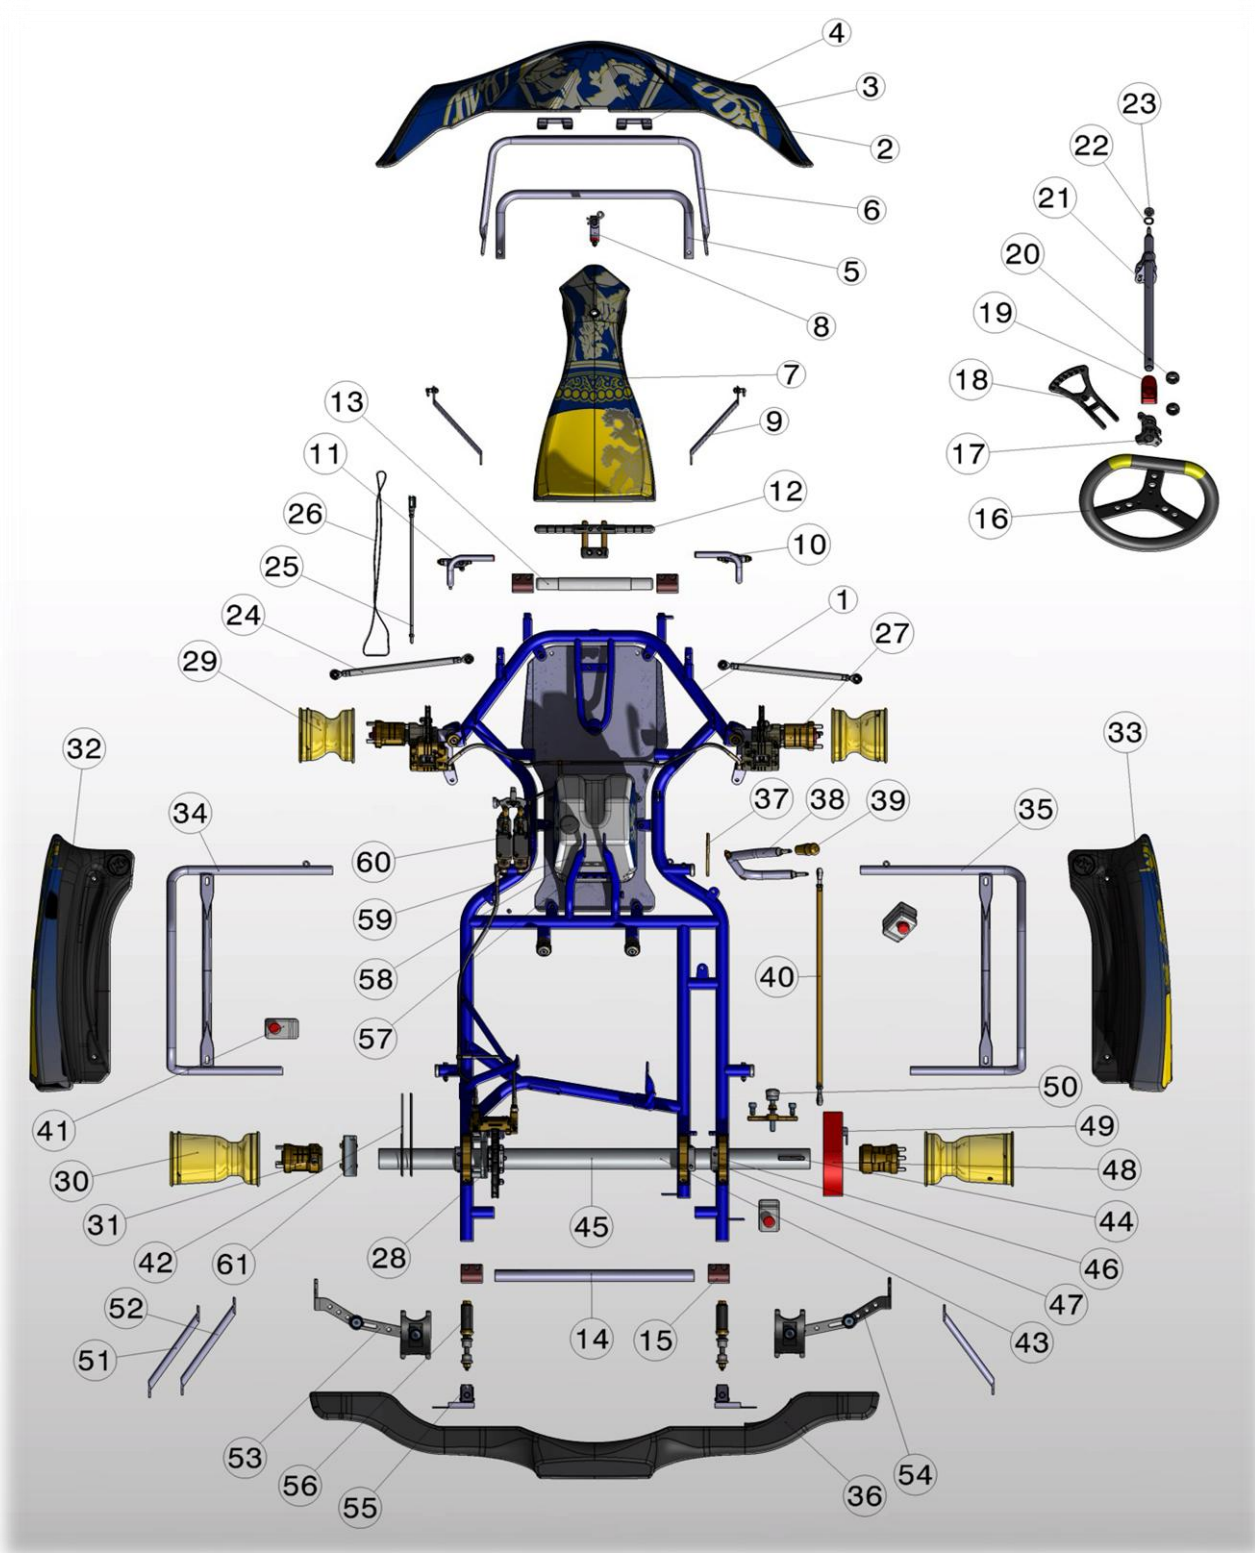

Praga

KZ

ASSALE 50X2X1030MM MOD.M | AXLE 50X2X1030MM MOD.M

SISTEMA FRENANTE R2 | R2 BRAKE SYSTEM

CARENATURE FP7-STILO | FP7-STILO BODYWORKS

Descrizione description		Codice code	Prezzo (IVA esc.) price (excl. VAT)
PRAGA TACHO KZ	SEDILE RACING MIS.1 RACING SEAT MIS.1	TCH-KZ-RS1	€ 3.705,00
	SEDILE RACING MIS.1+ RACING SEAT MIS.1+	TCH-KZ-RS1P	€ 3.705,00
	SEDILE RACING MIS.2 RACING SEAT MIS.2	TCH-KZ-RS2	€ 3.705,00
	SEDILE RACING MIS.3 RACING SEAT MIS.3	TCH-KZ-RS3	€ 3.705,00
	SEDILE RACING MIS.4 RACING SEAT MIS.4	TCH-KZ-RS4	€ 3.705,00