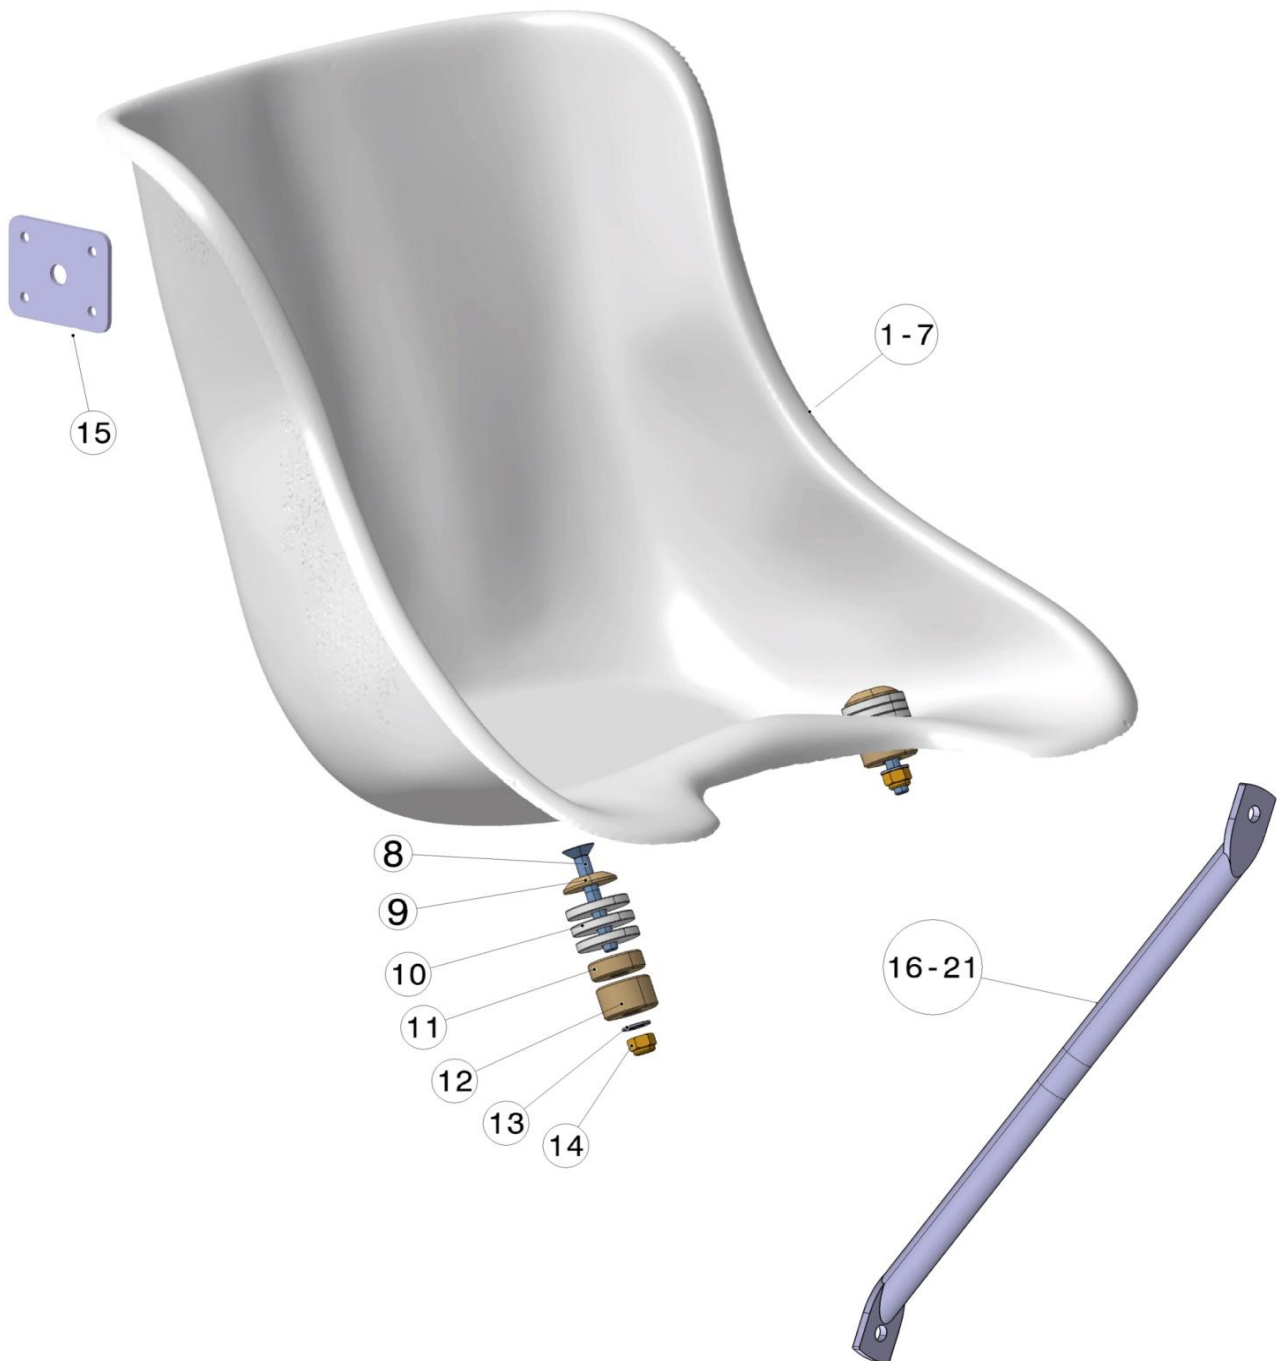

20	STS-SUP360	SUPPORTO SEDILE L360MM SEAT SUPPORT L360MM	€ 10,00
21	STS-SUP400	SUPPORTO SEDILE L400MM SEAT SUPPORT L400MM	€ 10,00