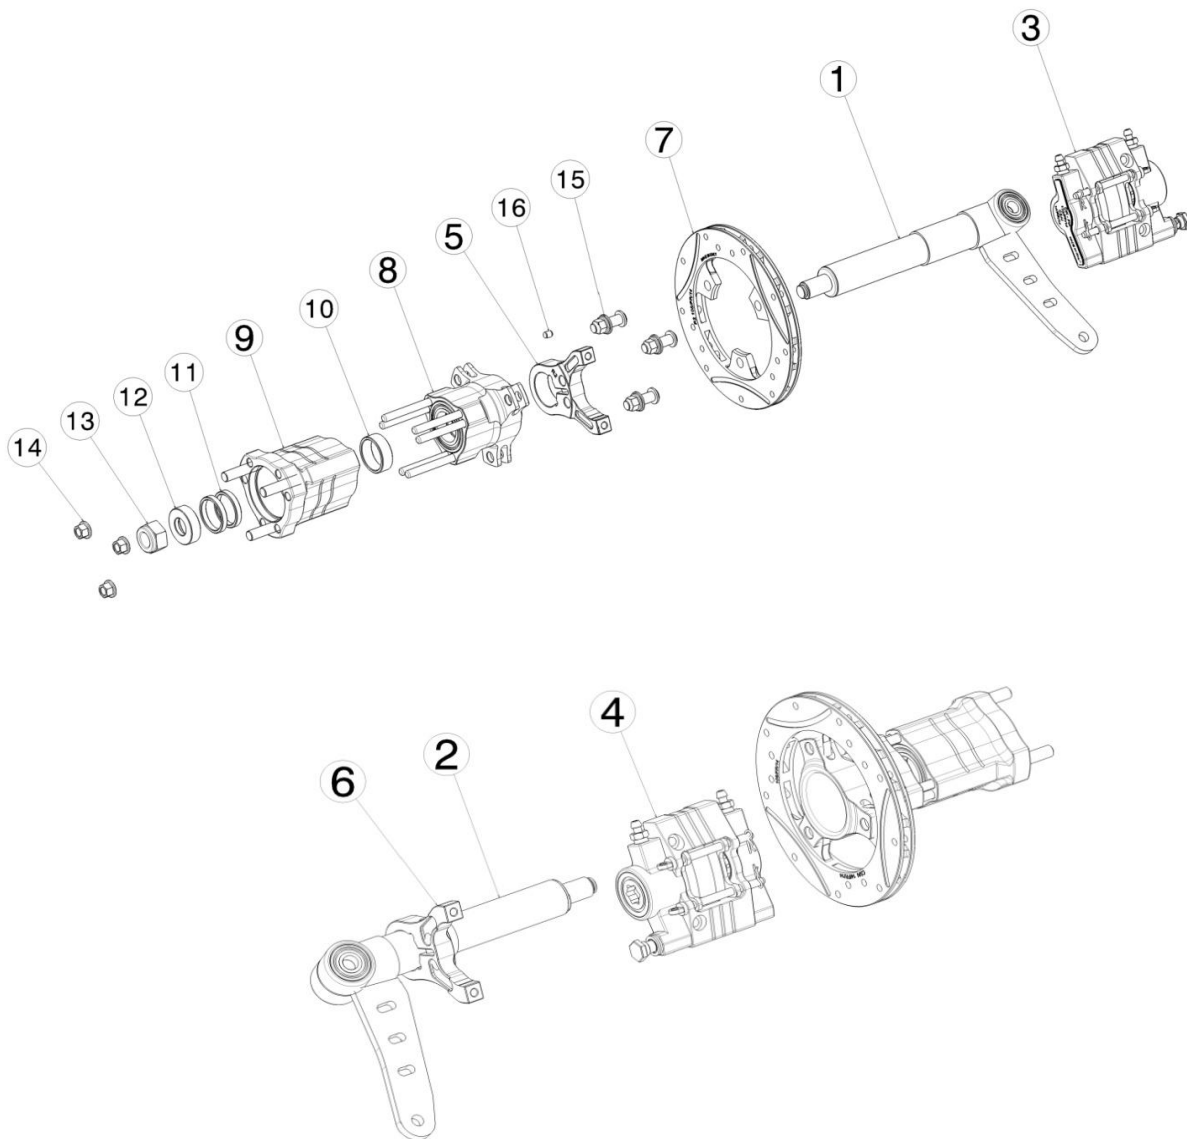

IMPIANTI FRENO | BRAKE SYSTEMS

N°	Codice code	Descrizione description	Prezzo price
1	CS-SPD-LFT25	FUSELLO SINISTRO Ø25MM <i>LEFT SPINDLE Ø25MM</i>	€ 84,00
2	CS-SPD-RGH25	FUSELLO DESTRO Ø25MM <i>RIGHT SPINDLE Ø25MM</i>	€ 84,00
3	CS-BRK-CALLFTR2	PINZA ANTERIORE SINISTRA R2 - PINZA POSTERIORE R3 <i>R2 FRONT LEFT BRAKE CALIPER - R3 REAR BRAKE CALIPER</i>	€ 159,00
4	CS-BRK-CALRGHR2	PINZA ANTERIORE DESTRA R2 <i>R2 FRONT RIGHT BRAKE CALIPER</i>	€ 159,00
5	CS-BRK-CALSUPLFTR2	SUPPORTO PINZA ANTERIORE SINISTRO R2 <i>R2 FRONT LEFT CALIPER SUPPORT</i>	€ 22,00
6	CS-BRK-CALSUPRGHR2	SUPPORTO PINZA ANTERIORE DESTRO R2 <i>R2 FRONT RIGHT CALIPER SUPPORT</i>	€ 22,00
7	DSC-R2	DISCO FRENO ANTERIORE R2 - DISCO FRENO POSTERIORE R3 <i>R2 FRONT BRAKE DISC - R3 REAR BRAKE DISC</i>	€ 119,00
8	CS-DSC-SUPR2	SUPPORTO DISCO FRENO ANTERIORE R2 <i>R2 FRONT DISC SUPPORT</i>	€ 69,00
9	CS-HUB-FRT2575	MOZZO ANTERIORE Ø25x75MM <i>FRONT HUB Ø25x75MM</i>	€ 54,00
10	KIT-VT-SP1025	DISTANZIALE 10xØ25MM (10 pezzi) <i>SPACER 10xØ25MM (10 pieces)</i>	€ 19,00
11	KIT-VT-SP0525	DISTANZIALE 5xØ25MM (20 pezzi) <i>SPACER 5xØ25MM (x20 pieces)</i>	€ 24,00
12	KIT-VT-WS1430	RONDELLA BLOCCAGGIO MOZZO 14x30MM (x10 pezzi) <i>HUB LOCKING WASHER 14x30MM (10 pieces)</i>	€ 39,00
13	KIT-VT-NT14SL	DADO AUTOBLOCCANTE BASSO M14X1.5 (50 pezzi) <i>NUT SELFLOCK LOW M14X1.5 (50 pieces)</i>	€ 19,00
14	KIT-VT-NT08FMB	DADO METALBLOCK FLANGIATO M8 (50 pezzi) <i>NUT FLANGED METALBLOCK M8 (50 pieces)</i>	€ 19,00
15	KIT-DSCSUP	VITERIA FISSAGGIO DISCO R1-R2-R3 (12 pezzi) <i>R1-R2-R3 DISC MOUNTING SCREWS (12 pieces)</i>	€ 39,00
16	KIT-VT-PN0506	SPINA 5x6MM (50 pezzi) <i>PIN 5x6MM (50 pieces)</i>	€ 14,00