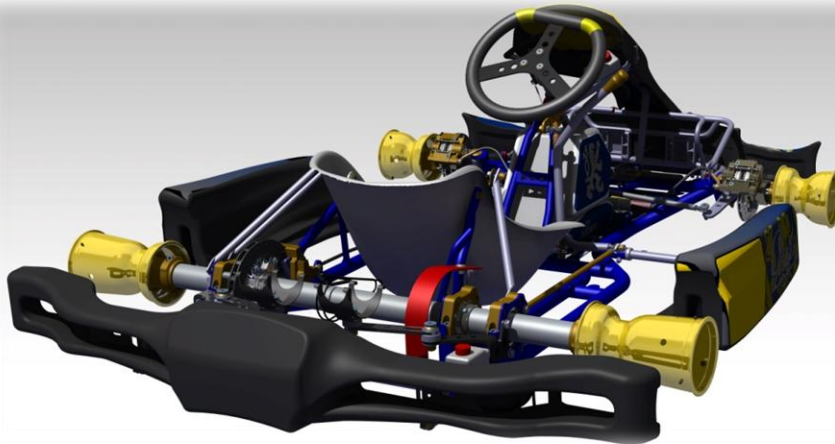

Descrizione description		Codice code	Prezzo (IVA esc.) price (excl. VAT)
PRAGA DRAGON KZ	SEDILE RACING MIS.1 RACING SEAT MIS.1	DRG-KZ-RS1	€ 3.705,00
	SEDILE RACING MIS.1+ RACING SEAT MIS.1+	DRG-KZ-RS1P	€ 3.705,00
	SEDILE RACING MIS.2 RACING SEAT MIS.2	DRG-KZ-RS2	€ 3.705,00
	SEDILE RACING MIS.3 RACING SEAT MIS.3	DRG-KZ-RS3	€ 3.705,00
	SEDILE RACING MIS.4 RACING SEAT MIS.4	DRG-KZ-RS4	€ 3.705,00