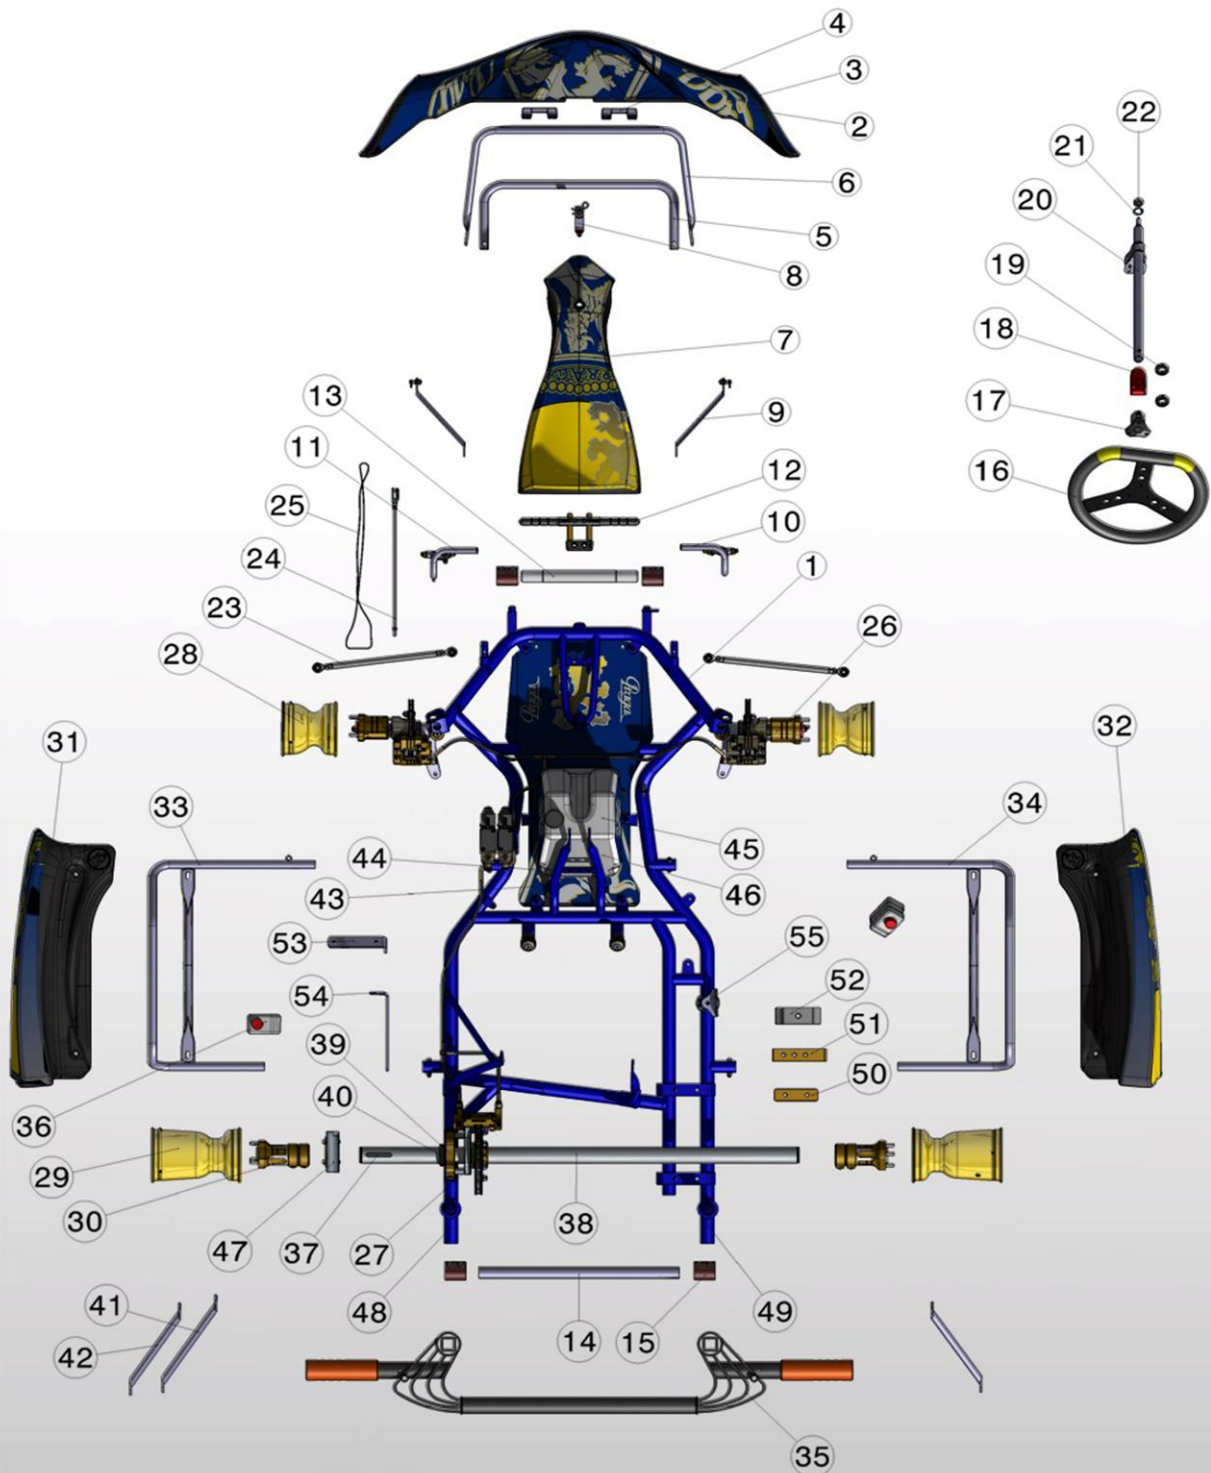

Praga

DD2

ASSALE DD2 40X3X1040MM MOD.M | AXLE DD2 40X3X1040MM MOD.M

SISTEMA FRENANTE R2 | R2 BRAKE SYSTEM

CARENATURE FP7-STILO | FP7-STILO BODYWORKS

Descrizione description	Codice code	Prezzo (IVA esc.) price (excl. VAT)
PRAGA GRAND DD2	SEDILE RACING MIS.1 RACING SEAT MIS.1	GRD-DD2-RS1 € 3.465,00
	SEDILE RACING MIS.1+ RACING SEAT MIS.1+	GRD-DD2-RS1P € 3.465,00
	SEDILE RACING MIS.2 RACING SEAT MIS.2	GRD-DD2-RS2 € 3.465,00
	SEDILE RACING MIS.3 RACING SEAT MIS.3	GRD-DD2-RS3 € 3.465,00
	SEDILE RACING MIS.4 RACING SEAT MIS.4	GRD-DD2-RS4 € 3.465,00