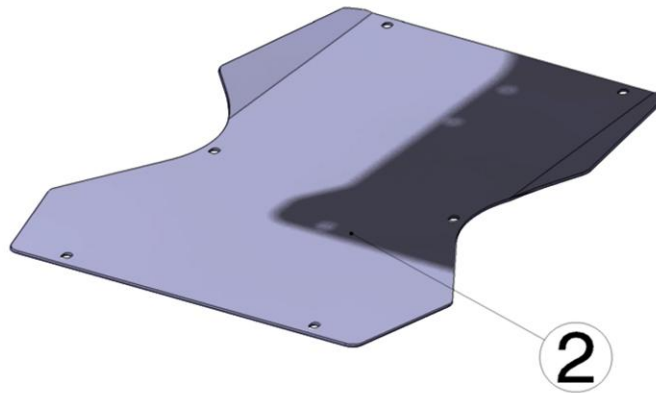

Praga

PIANALI | FLOOR PLATES

N°	Codice <i>code</i>	Descrizione <i>description</i>	Prezzo <i>price</i>
1	FLP-RCN	PIANALE RACING <i>RACING FLOOR PLATE</i>	€ 59,00
2	FLP-SPD	PIANALE PICCOLO <i>PICCOLO FLOOR PLATE</i>	€ 54,00
3	FLP-KND	PIANALE BABY <i>BABY FLOOR PLATE</i>	€ 49,00