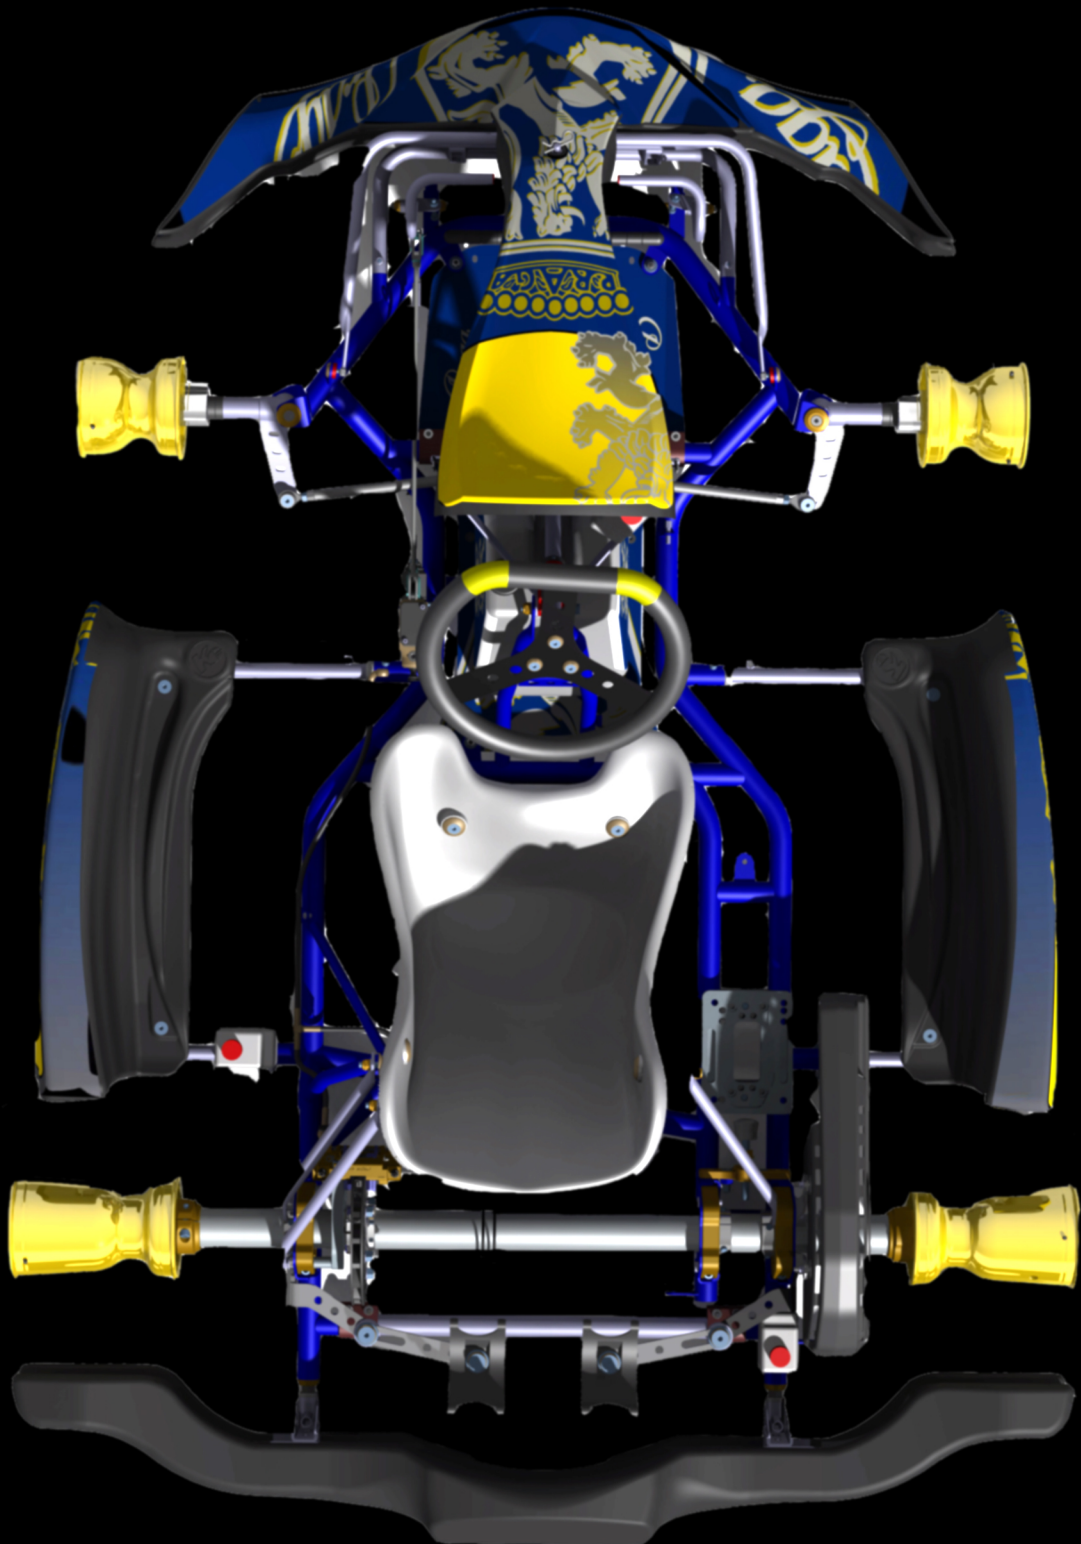

PRAGA

price list 2012